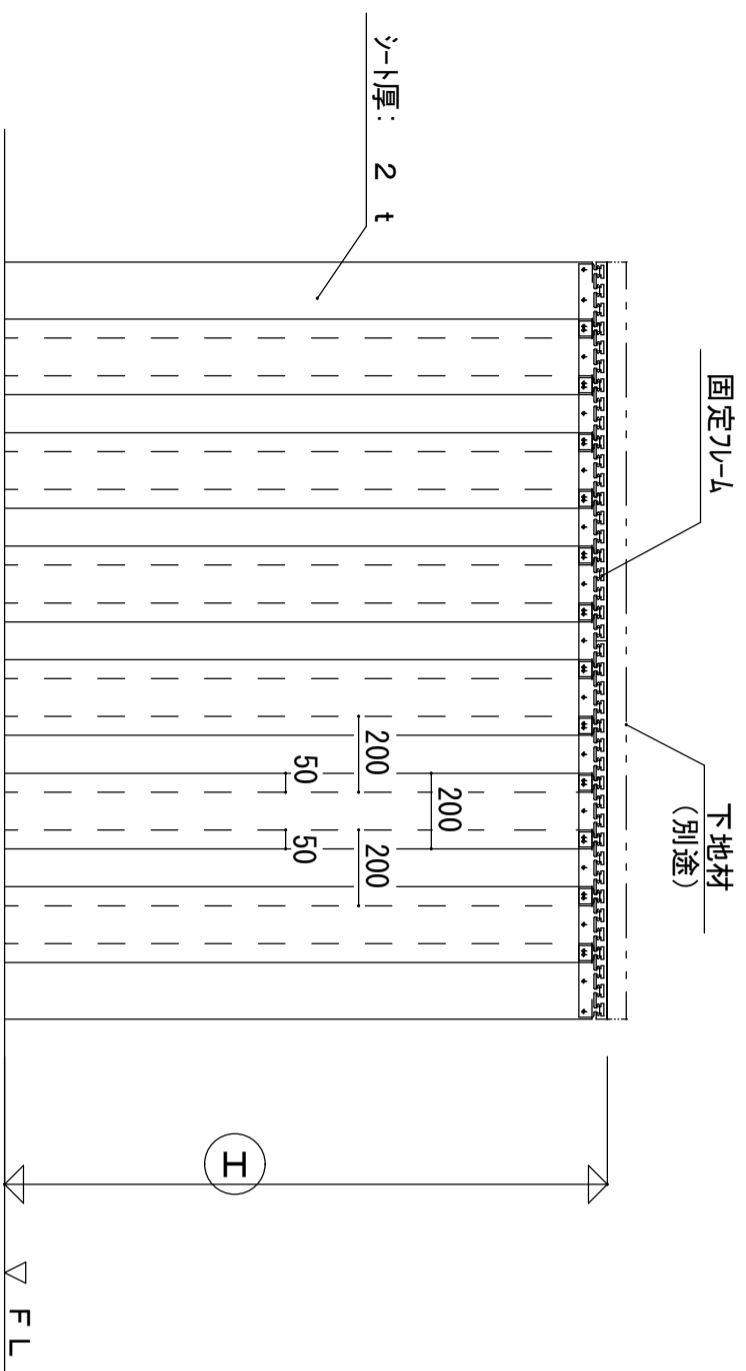

フラット・リブ付共通納まり図

200Wシート・50m/mラツプの場合

W
姿 図

W
平面 図

I
断 面 図

シート幅: 200mm
ラツプ率: 50m/m
シート色:
シート厚: 2t

記事	機種名		名称	No.	図 番	品 番	部 品 名	材 質	個 数	備 考
	ビニール間仕切り		図名	尺 寸	1/2		承 認	製 図		文化シヤッターテクノ株式会社
	ノリタインテ固形式		標準納まり図 (200Wシート・50m/mラツプ)	日付	1/20		換 図			【屋号】テクノ
				2014年7月5日						図 番
										7