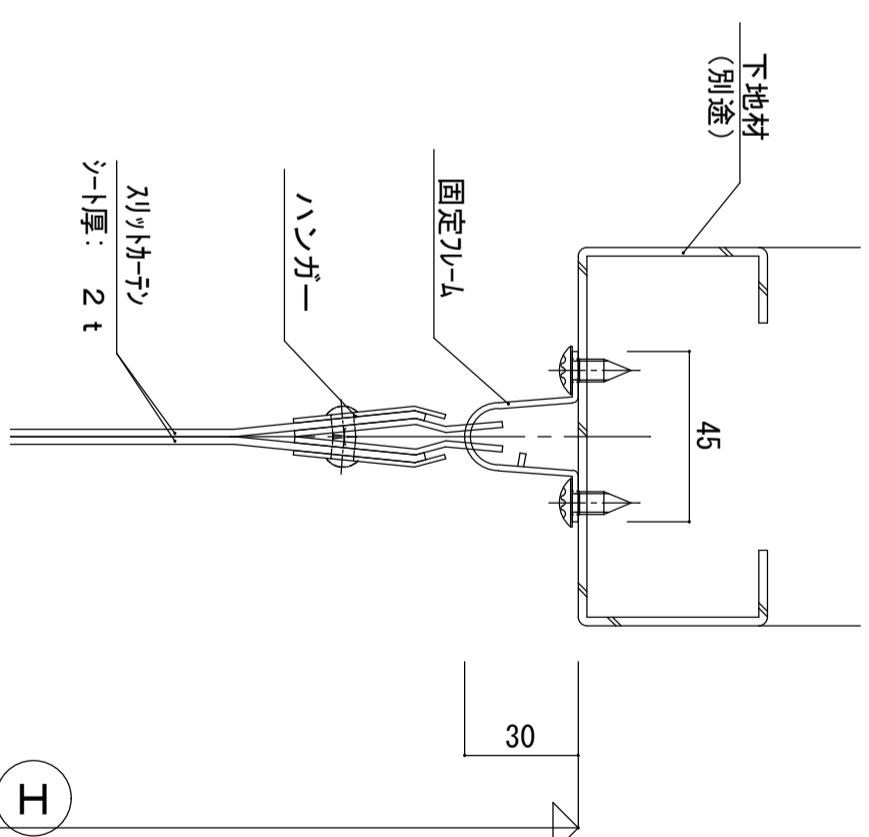

フラット・リブ付共通納まり図

200Wシート・50m/mラツプの場合

W
姿 図

W
平面 図

I
断 面 図

シート幅: 200mm
ラツプ率: 50m/m
シート色:
シート厚: 2t

記事	機種名		名称	No.	図 番	品 番	部 品 名	材 質	個 数	備 考
	ビニール間仕切り		図名	尺 寸	1/2		承 認	製 図		文化シヤッターテクノ株式会社
	ノリタインテ固形式		標準納まり図 (200Wシート・50m/mラツプ)	日付	1/20		換 図			【屋号】テクノ
				2014年7月5日						図 番
										7