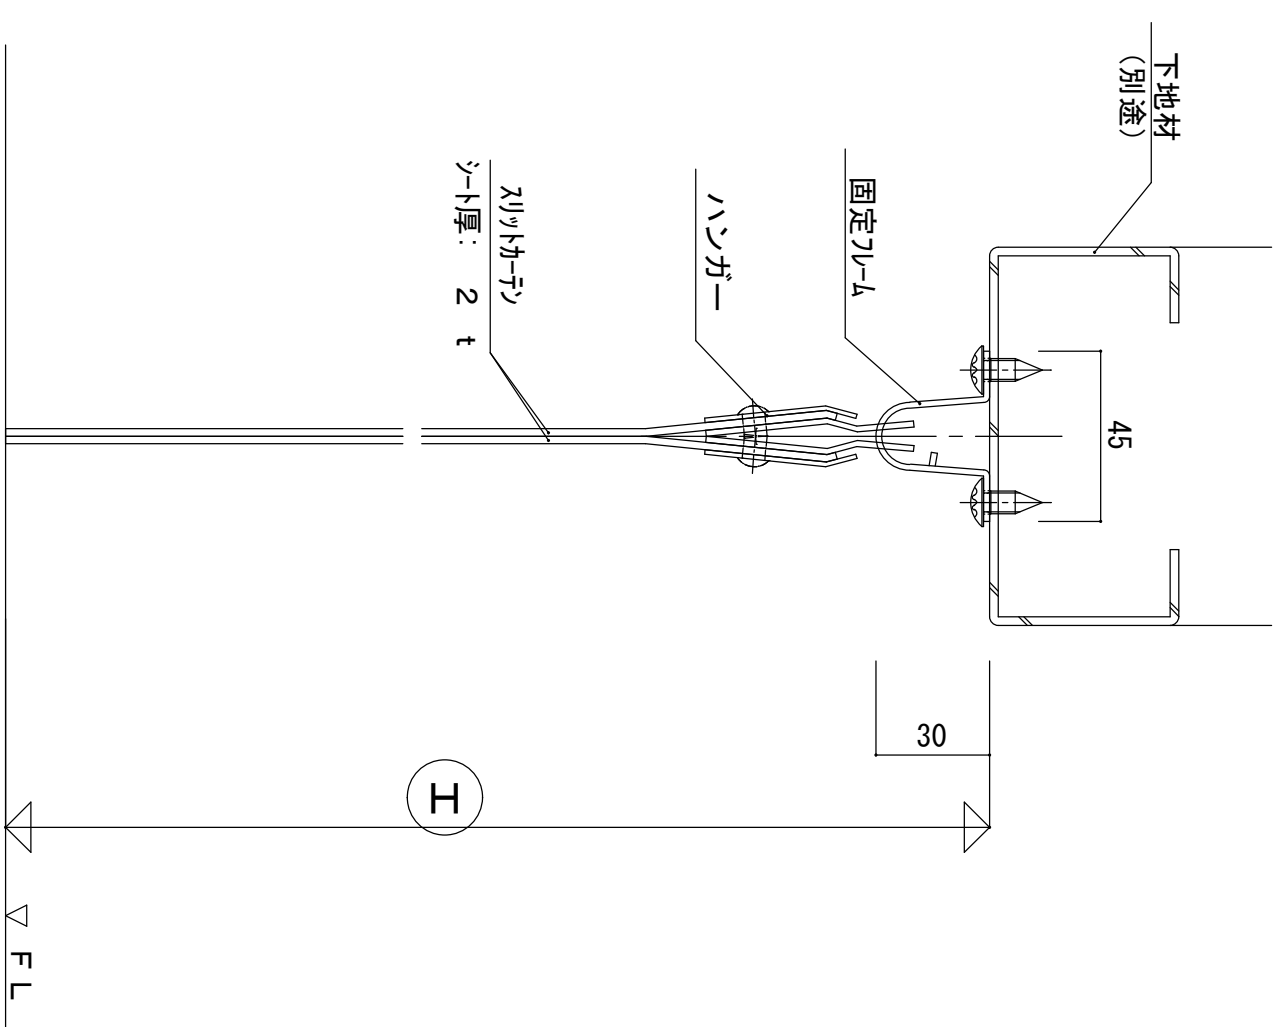

# フラット・リブ付共通納まり図

300Wシート・100m/mラップの場合

姿図

平面図

断面図

シート幅：300mm  
ラップ率：100m/m  
シート色：  
シート厚：2t

記事	機種名		名称		No.	図番	品番	部品名	材質	価数	備考
	ピニール間仕切り		標準納まり図 (300Wシート・100m/mラップ)		1/2	1/20			美園		文化シヤッターテクノ株式会社 【屋号】プロテック
	形式		図名		日付						図番
	ノリシタインテ固定式		標準納まり図 (300Wシート・100m/mラップ)		2014年7月5日						9