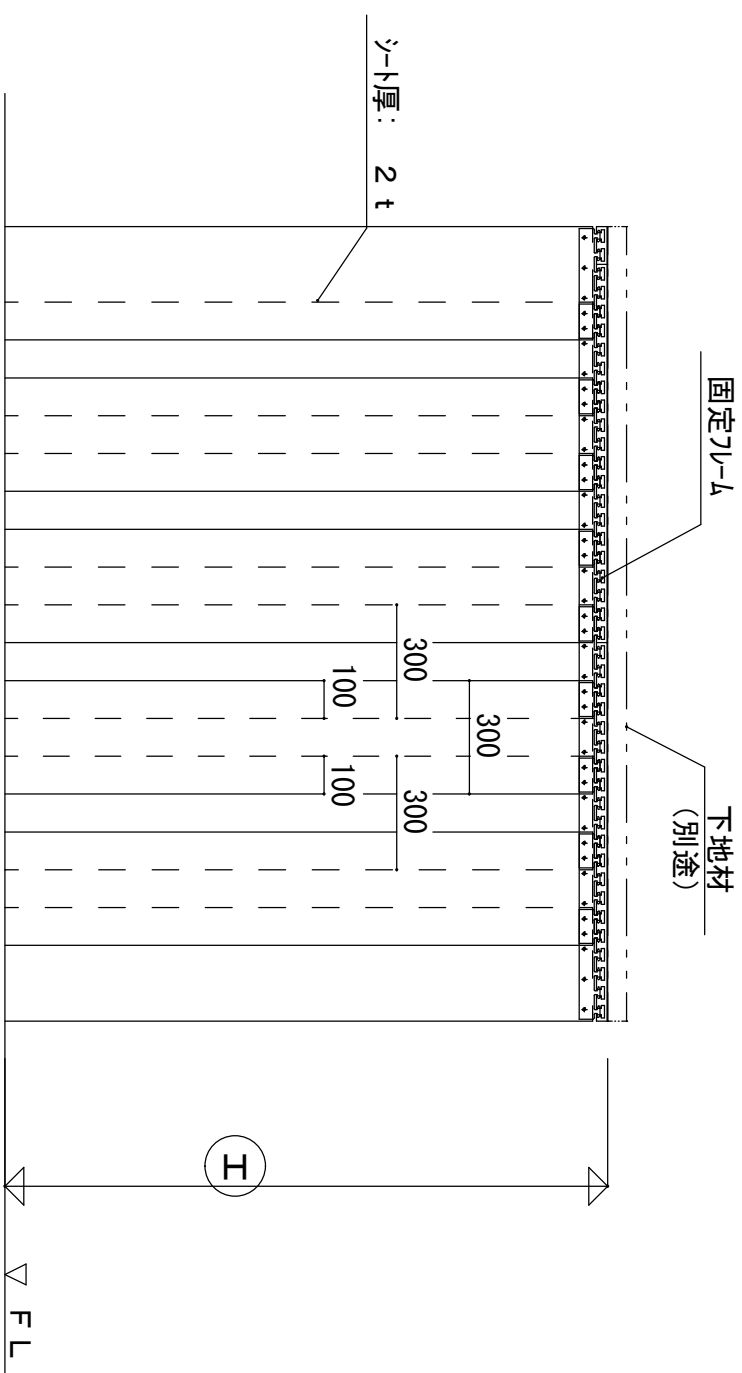

# フラット・リブ付共通納まり図

300Wシート・100m/mラップの場合

姿図

平面図

断面図

シート幅：300mm  
ラップ率：100m/m  
シート色：  
シート厚：2t

記事	機種名		名称		No.	図番	品番	部品名	材質	価数	備考
	ピニール間仕切り		標準納まり図 (300Wシート・100m/mラップ)		1/2	1/20			美園		文化シヤッターテクノ株式会社 【屋号】プロテック
	形式		図名		日付						図番
	ノリシタインテ固定式		標準納まり図 (300Wシート・100m/mラップ)		2014年7月5日						9