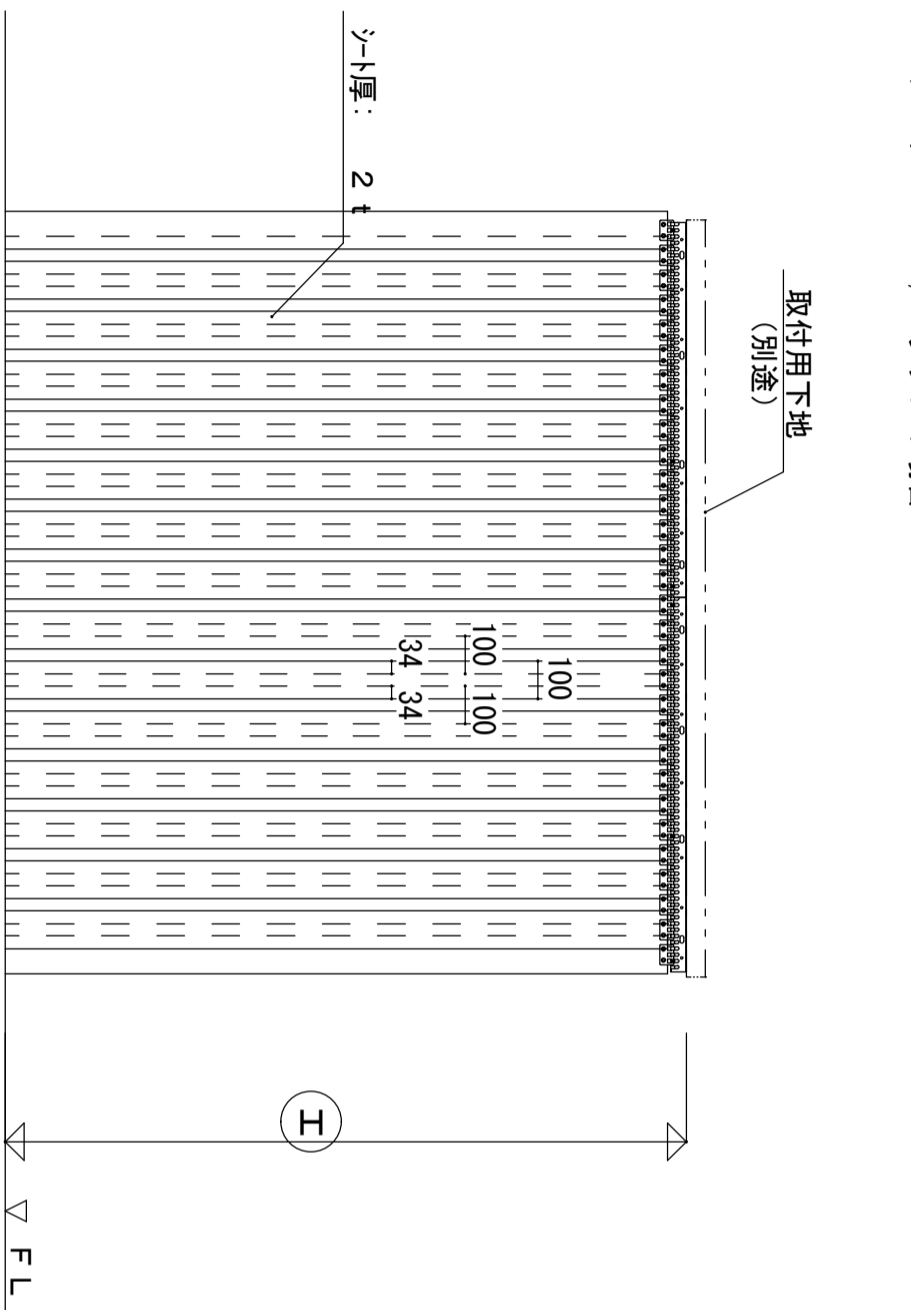

100W標準納まり図  
100Wシート・34mm/mラツプの場合

姿図

断面図

シート幅：100mm  
ラツプ率：34mm/m  
シート色：  
シート厚：2t

記事		機種名		名称		No.		図番		品番		部品名		材質		個数		摘要	
		ビニール間仕切り				1/2						承認		検図				文化シヤッターテクノ株式会社	
		形式		図名		1/20						検図		設計				【屋号】テクノ	
		ノリタナイテ固定式		標準納まり (100Wシート34ラツプ)		日付		2014年7月5日										図番	