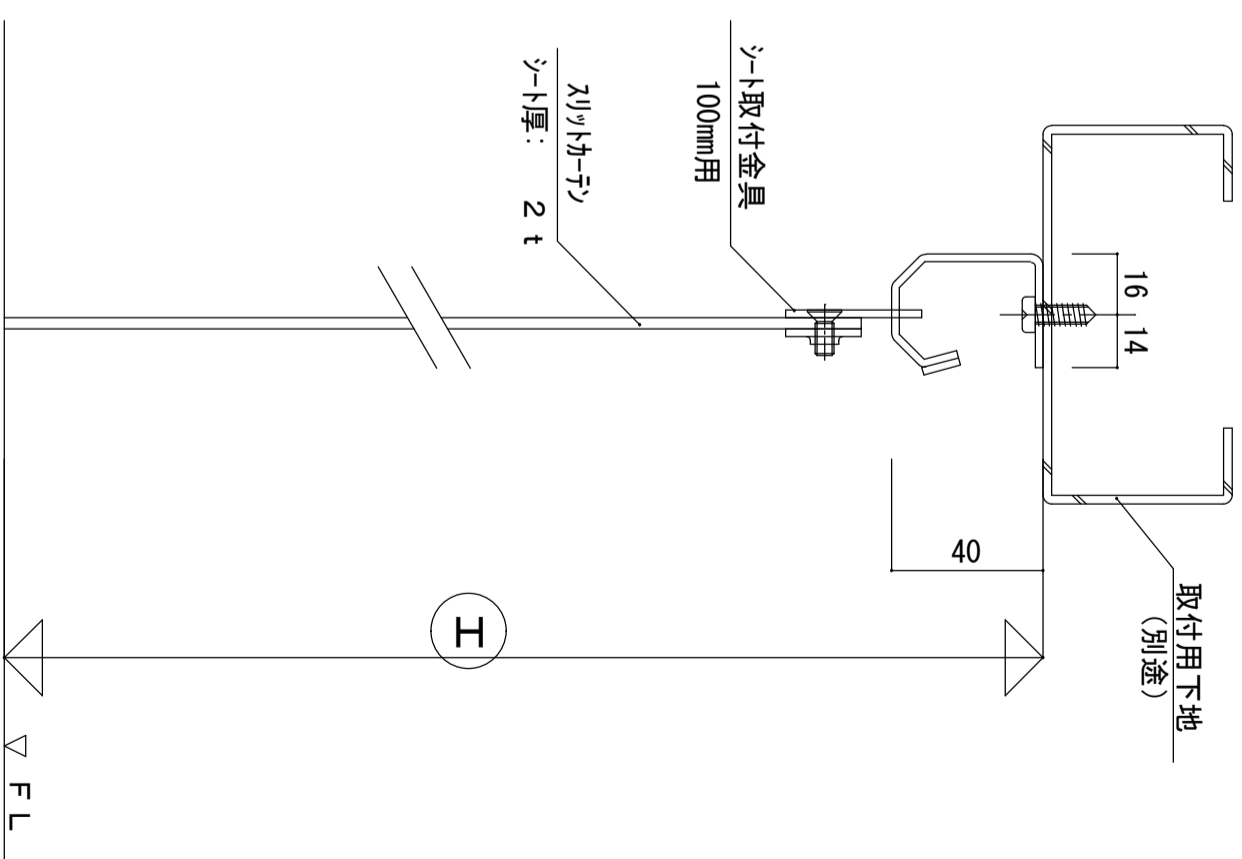

100W標準納まり図  
100Wシート・34mm/mラツプの場合

姿図

断面図

シート幅：100mm  
ラツプ率：34mm/m  
シート色：  
シート厚：2t

記事		機種名		名称		No.		図番		品番		部品名		材質		個数		摘要	
		ビニール間仕切り				1/2						承認		検図				文化シヤッターテクノ株式会社	
		形式		図名		1/20						検図		設計				【屋号】テクノ	
		ノリタナイテ固定式		標準納まり (100Wシート34ラツプ)		日付		2014年7月5日										図番	